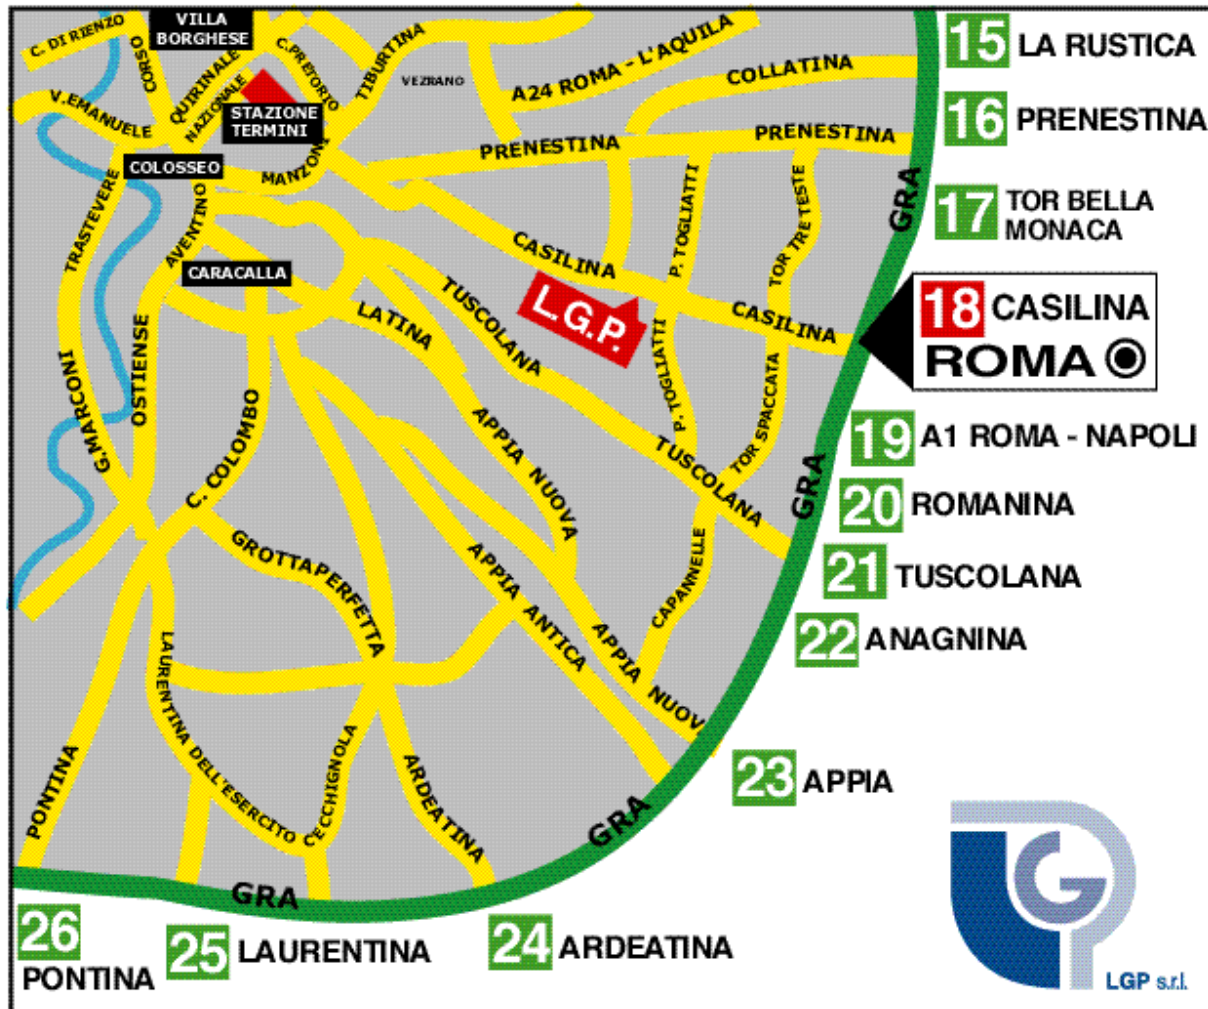

LGP

Area di Sosta Attrezzata per Camper e Roulottes a ROMA

Via Casilina, 700

Tel. 06-2427518 Fax 06-2428577

Aperta 24 ore su 24 ore

Ai Soci verrà applicato uno sconto del 20% sul periodo di permanenza nell'area ed il 10% sugli acquisti di articoli presenti nel market.

**ATTENZIONE E' INDISPENSABILE LA PRESENTAZIONE DELLA
TESSERA ASSOCIATIVA AL CLUB, ALTRIMENTI NON SI PUO'
USUFRIRE DELLA CONVENZIONE**

COME ARRIVARE DA NOI

www.lgproma.it

COME ARRIVARE DA NOI

Raggiunta Roma, una volta usciti da qualsiasi autostrada, percorrere il **G.R.A. (Grande Raccordo Anulare)** verso l'autostrada A1 (Roma - Napoli), ed imboccare l'**USCITA n°18**, che immette direttamente sulla **Via Casilina**.

www.lgproma.it

COME ARRIVARE DA NOI

Raggiunta Roma, una volta usciti da qualsiasi autostrada, percorrere il **G.R.A. (Grande Raccordo Anulare)** verso l'autostrada A1 (Roma - Napoli), ed imboccare l'**USCITA n°18**, che immette direttamente sulla **Via Casilina**.

Prima dell'immissione i cartelli direzionali indicano:

a destra: "Casilina - Frosinone";

a sinistra: "**Roma centro**".

La direzione da seguire è quella di "Roma centro".

A questo punto **percorrere la via Casilina senza alcuna deviazione per 4 km verso il centro fino a vedere sulla propria sinistra la scritta luminosa (di sera) "L.G.P." e due aste molto alte con bandiere.**