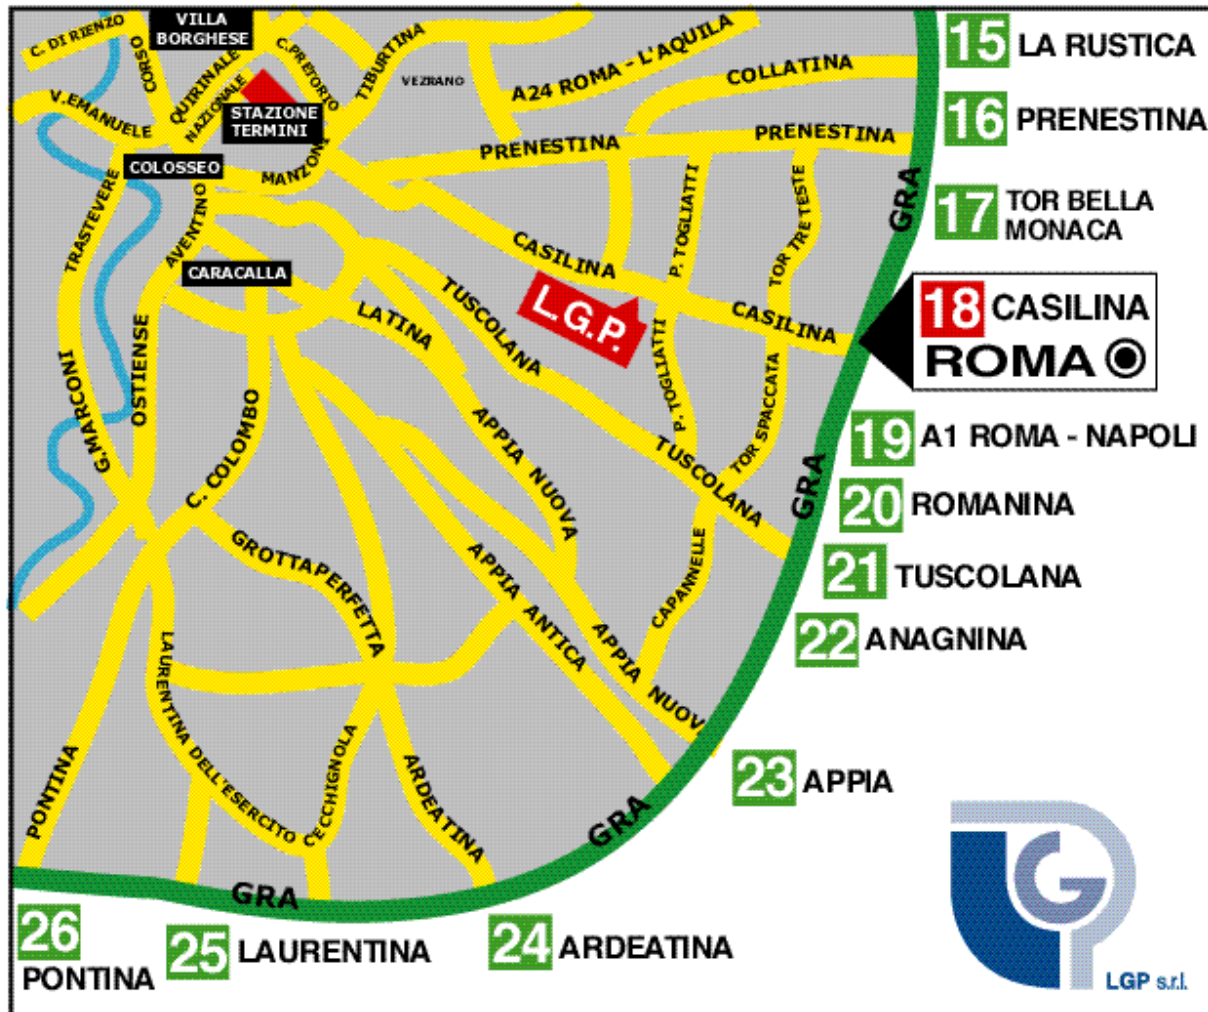

LGP

Area di Sosta Attrezzata per Camper e Roulottes a ROMA

Via Casilina, 700

Tel. 06-2427518 Fax 06-2428577

Aperta 24 ore su 24 ore

Ai Soci verrà applicato uno sconto del 20% sul periodo di permanenza nell'area ed il 10% sugli acquisti di articoli presenti nel market.

**ATTENZIONE E' INDISPENSABILE LA PRESENTAZIONE DELLA
TESSERA ASSOCIATIVA AL CLUB, ALTRIMENTI NON SI PUO'
USUFRIRE DELLA CONVENZIONE**

COME ARRIVARE DA NOI

www.lgproma.it

COME ARRIVARE DA NOI

Raggiunta Roma, una volta usciti da qualsiasi autostrada, percorrere il **G.R.A. (Grande Raccordo Anulare)** verso l'autostrada A1 (Roma - Napoli), ed imboccare l'**USCITA n°18**, che immette direttamente sulla **Via Casilina**.

www.lgproma.it

COME ARRIVARE DA NOI

Raggiunta Roma, una volta usciti da qualsiasi autostrada, percorrere il **G.R.A. (Grande Raccordo Anulare)** verso l'autostrada A1 (Roma - Napoli), ed imboccare l'**USCITA n°18**, che immette direttamente sulla **Via Casilina**.

Prima dell'immissione i cartelli direzionali indicano:

a destra: "Casilina - Frosinone";

a sinistra: "**Roma centro**".

La direzione da seguire è quella di "Roma centro".

A questo punto **percorrere la via Casilina senza alcuna deviazione per 4 km verso il centro fino a vedere sulla propria sinistra la scritta luminosa (di sera) "L.G.P." e due aste molto alte con bandiere.**